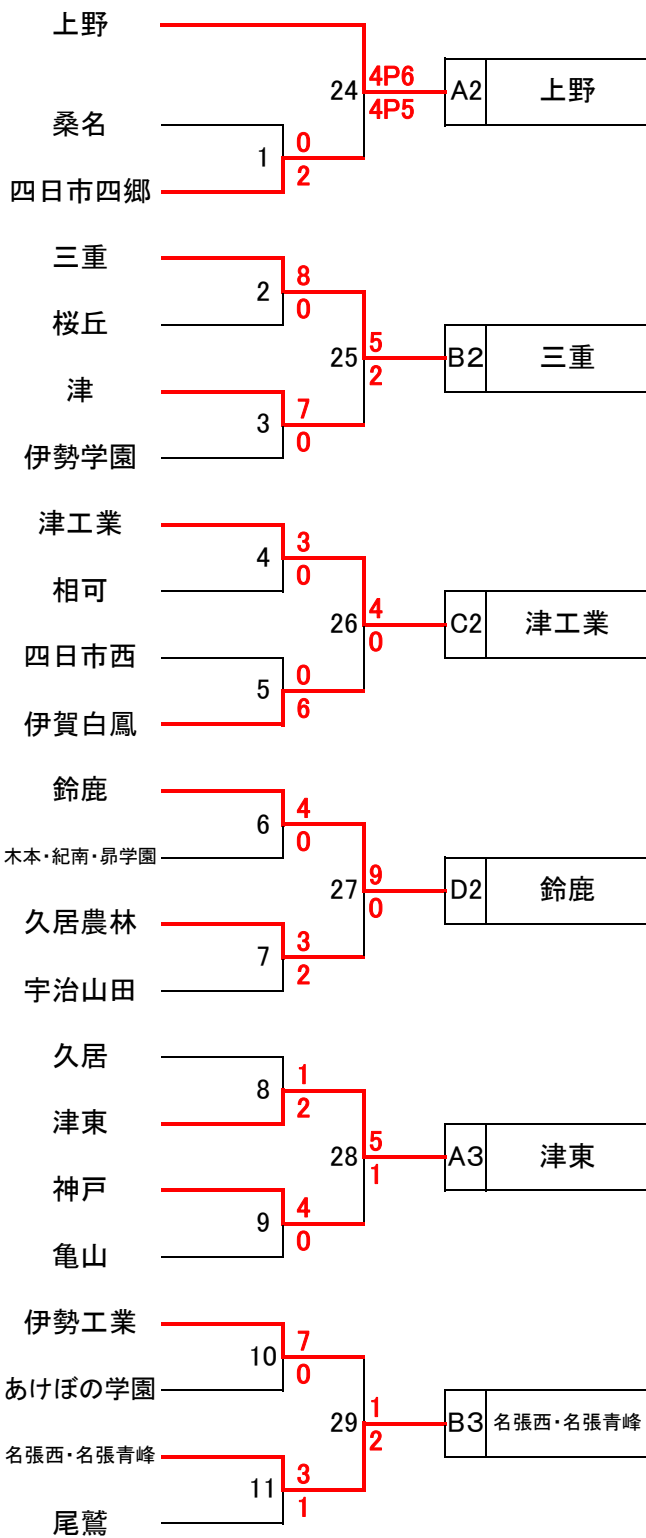

平成28年度 県高校総体予選 1次トーナメント 参加校51校

4/29 5/1

5/1 4/29

平成28年度 三重県高校総体サッカー競技 組合せ 一次トーナメント

●4月29日(金)

会場・時間	10:00	12:00	14:00
NTN総合運動公園	13	23	19
川越	18	4	15
四日市四郷	1	14	16
四日市西	5	12	17
鈴鹿高専	22	9	6
久居農林	7	8	10
松阪総合運動公園	2	11	21

※時間帯に注意してください。

会場・時間		13:00	15:00
津		3	20

●5月1日(日)

会場・時間	10:00	12:00	14:00
NTN総合運動公園	30	35	24
松阪市総合運動公園	28	25	34
伊勢FV Cピッチ	27	26	33
伊勢FV Dピッチ	29	31	32

1 組合せ

A	1	四中工	2	上野	3	津東	4	暁
B	1	宇治山田商業	2	三重	3	名張西・名張青峰	4	川越
C	1	いなべ総合	2	津工業	3	四日市工業	4	名張桔梗丘
D	1	近大高専	2	鈴鹿	3	津西	4	海星

2 二次リーグ対戦順

第1節

1	-	4
2	-	3

第2節

1	-	3
4	-	2

第3節

1	-	2
3	-	4

3 試合順

●第1節 5月5日(木)

会場・時間	伊勢FV Cピッチ	伊勢FV Dピッチ
9:45	いなべ総合-名張桔梗丘	津工業-四日市工業
11:30	近大高専-海星	鈴鹿-津西
13:15	四中工-暁	上野-津東
15:00	宇治山田商業-川越	三重-名張西・名張青峰

●第2節 5月14日(土)

会場・時間	四中工	伊勢FV Dピッチ
9:45	四中工-津東	上野-暁
11:30	宇治山田商業-名張西・名張青峰	三重-川越
13:15	いなべ総合-四日市工業	津工業-名張桔梗丘
15:00	近大高専-津西	鈴鹿-海星