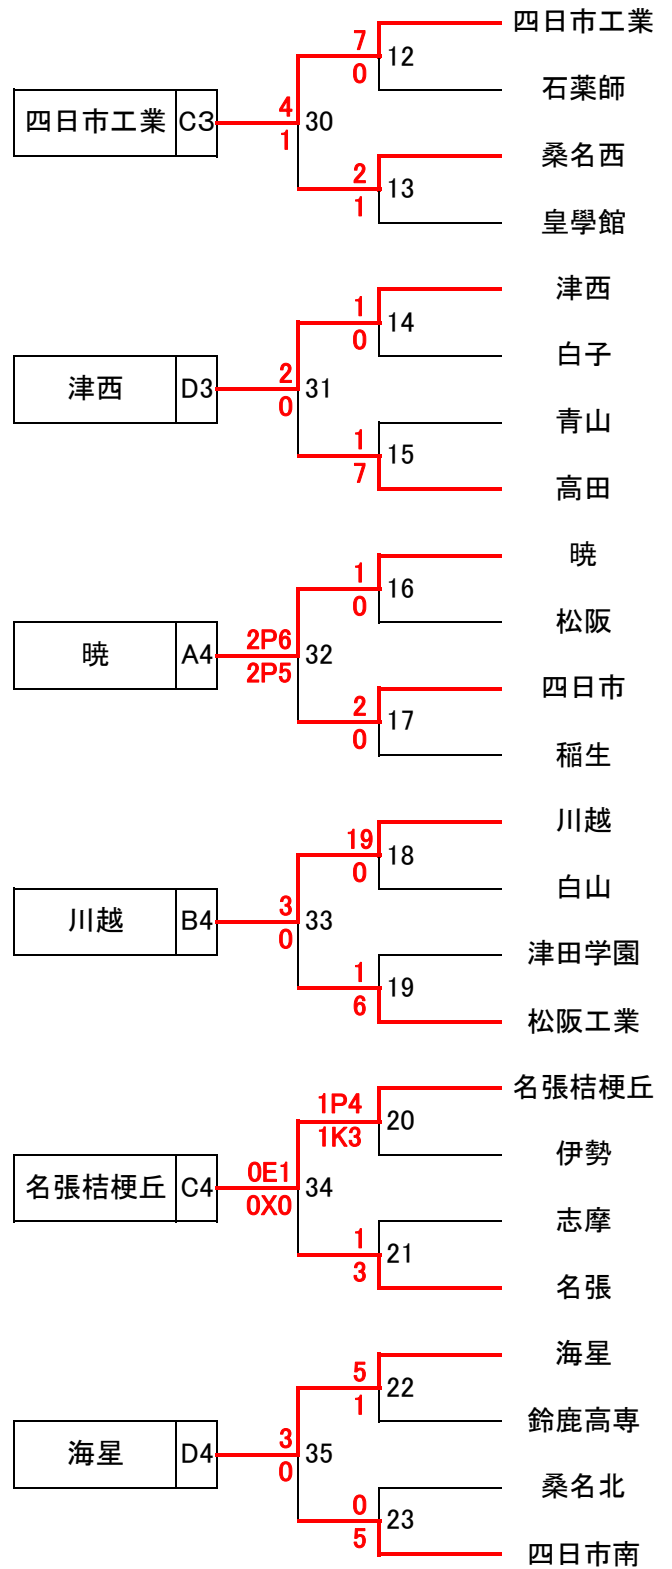

平成28年度 県高校総体予選 1次トーナメント 参加校51校

4/29 5/1

5/1 4/29

平成28年度 三重県高校総体サッカー競技 組合せ 一次トーナメント

●4月29日(金)

会場・時間	10:00	12:00	14:00
NTN総合運動公園	13	23	19
川越	18	4	15
四日市四郷	1	14	16
四日市西	5	12	17
鈴鹿高専	22	9	6
久居農林	7	8	10
松阪総合運動公園	2	11	21

※時間帯に注意してください。

会場・時間		13:00	15:00
津		3	20

●5月1日(日)

会場・時間	10:00	12:00	14:00
NTN総合運動公園	30	35	24
松阪市総合運動公園	28	25	34
伊勢FV Cピッチ	27	26	33
伊勢FV Dピッチ	29	31	32

1 組合せ

A	1	四中工	2	上野	3	津東	4	暁
B	1	宇治山田商業	2	三重	3	名張西・名張青峰	4	川越
C	1	いなべ総合	2	津工業	3	四日市工業	4	名張桔梗丘
D	1	近大高専	2	鈴鹿	3	津西	4	海星

2 二次リーグ対戦順

第1節

1	-	4
2	-	3

第2節

1	-	3
4	-	2

第3節

1	-	2
3	-	4

3 試合順

●第1節 5月5日(木)

会場・時間	伊勢FV Cピッチ	伊勢FV Dピッチ
9:45	いなべ総合-名張桔梗丘	津工業-四日市工業
11:30	近大高専-海星	鈴鹿-津西
13:15	四中工-暁	上野-津東
15:00	宇治山田商業-川越	三重-名張西・名張青峰

●第2節 5月14日(土)

会場・時間	四中工	伊勢FV Dピッチ
9:45	四中工-津東	上野-暁
11:30	宇治山田商業-名張西・名張青峰	三重-川越
13:15	いなべ総合-四日市工業	津工業-名張桔梗丘
15:00	近大高専-津西	鈴鹿-海星